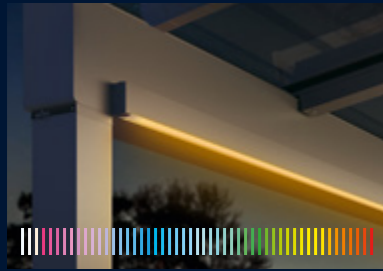

Design im Detail

Egal ob Dachträger oder Regenrinne – die Gestaltung folgt einer geradlinigen, stimmigen und designprämierten Gesamtoptik.

Mit einem Riesenspektrum an Farbtönen, abhängig vom Steuerungssystem, sorgt die **LED-Leiste RGB Stripe** für ein einzigartiges Ambiente auf Ihrer Terrasse. Sie lässt sich an Terrazza Sempra oder auch an der Hauswand anbringen.