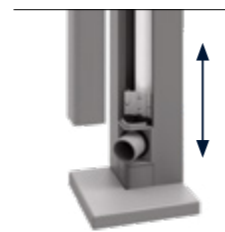

Integrierte Entwässerung

Das Regenrohr ist unsichtbar im Pfosten integriert und jederzeit erreichbar. Der Wasseraustritt lässt sich individuell in Höhe und Dachseite anpassen.