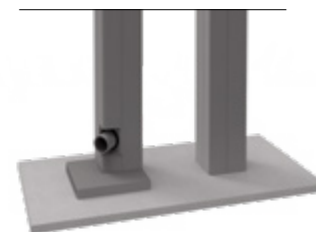

Pfostentechnik sichert guten Stand

Die Pfosten lassen sich mit Befestigungsplatten an geeigneten soliden Untergründen anbringen oder direkt in den Boden einlassen.