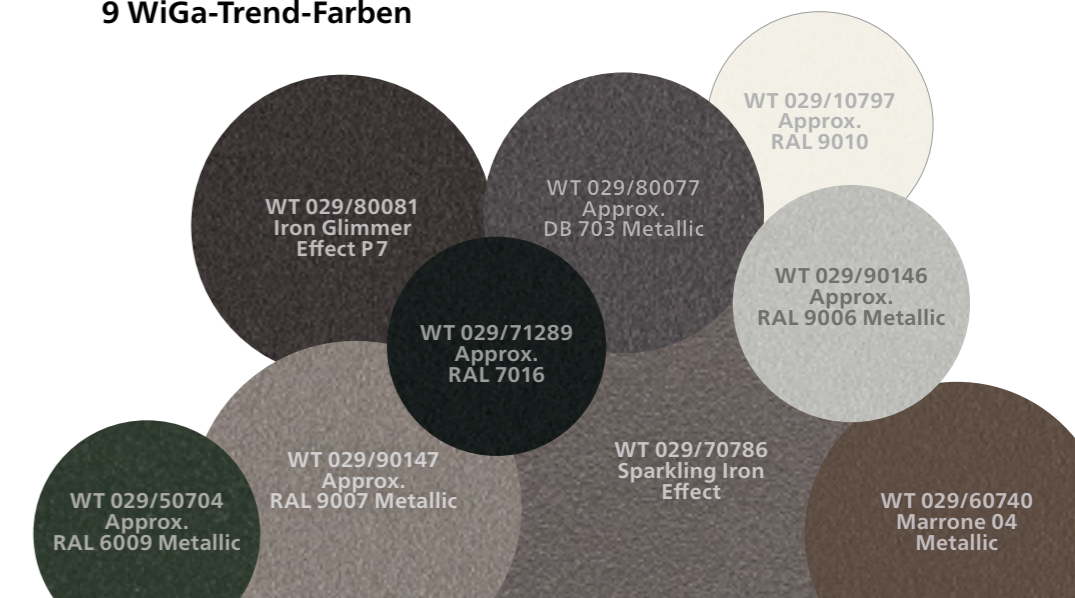

9 WiGa-Trend-Farben