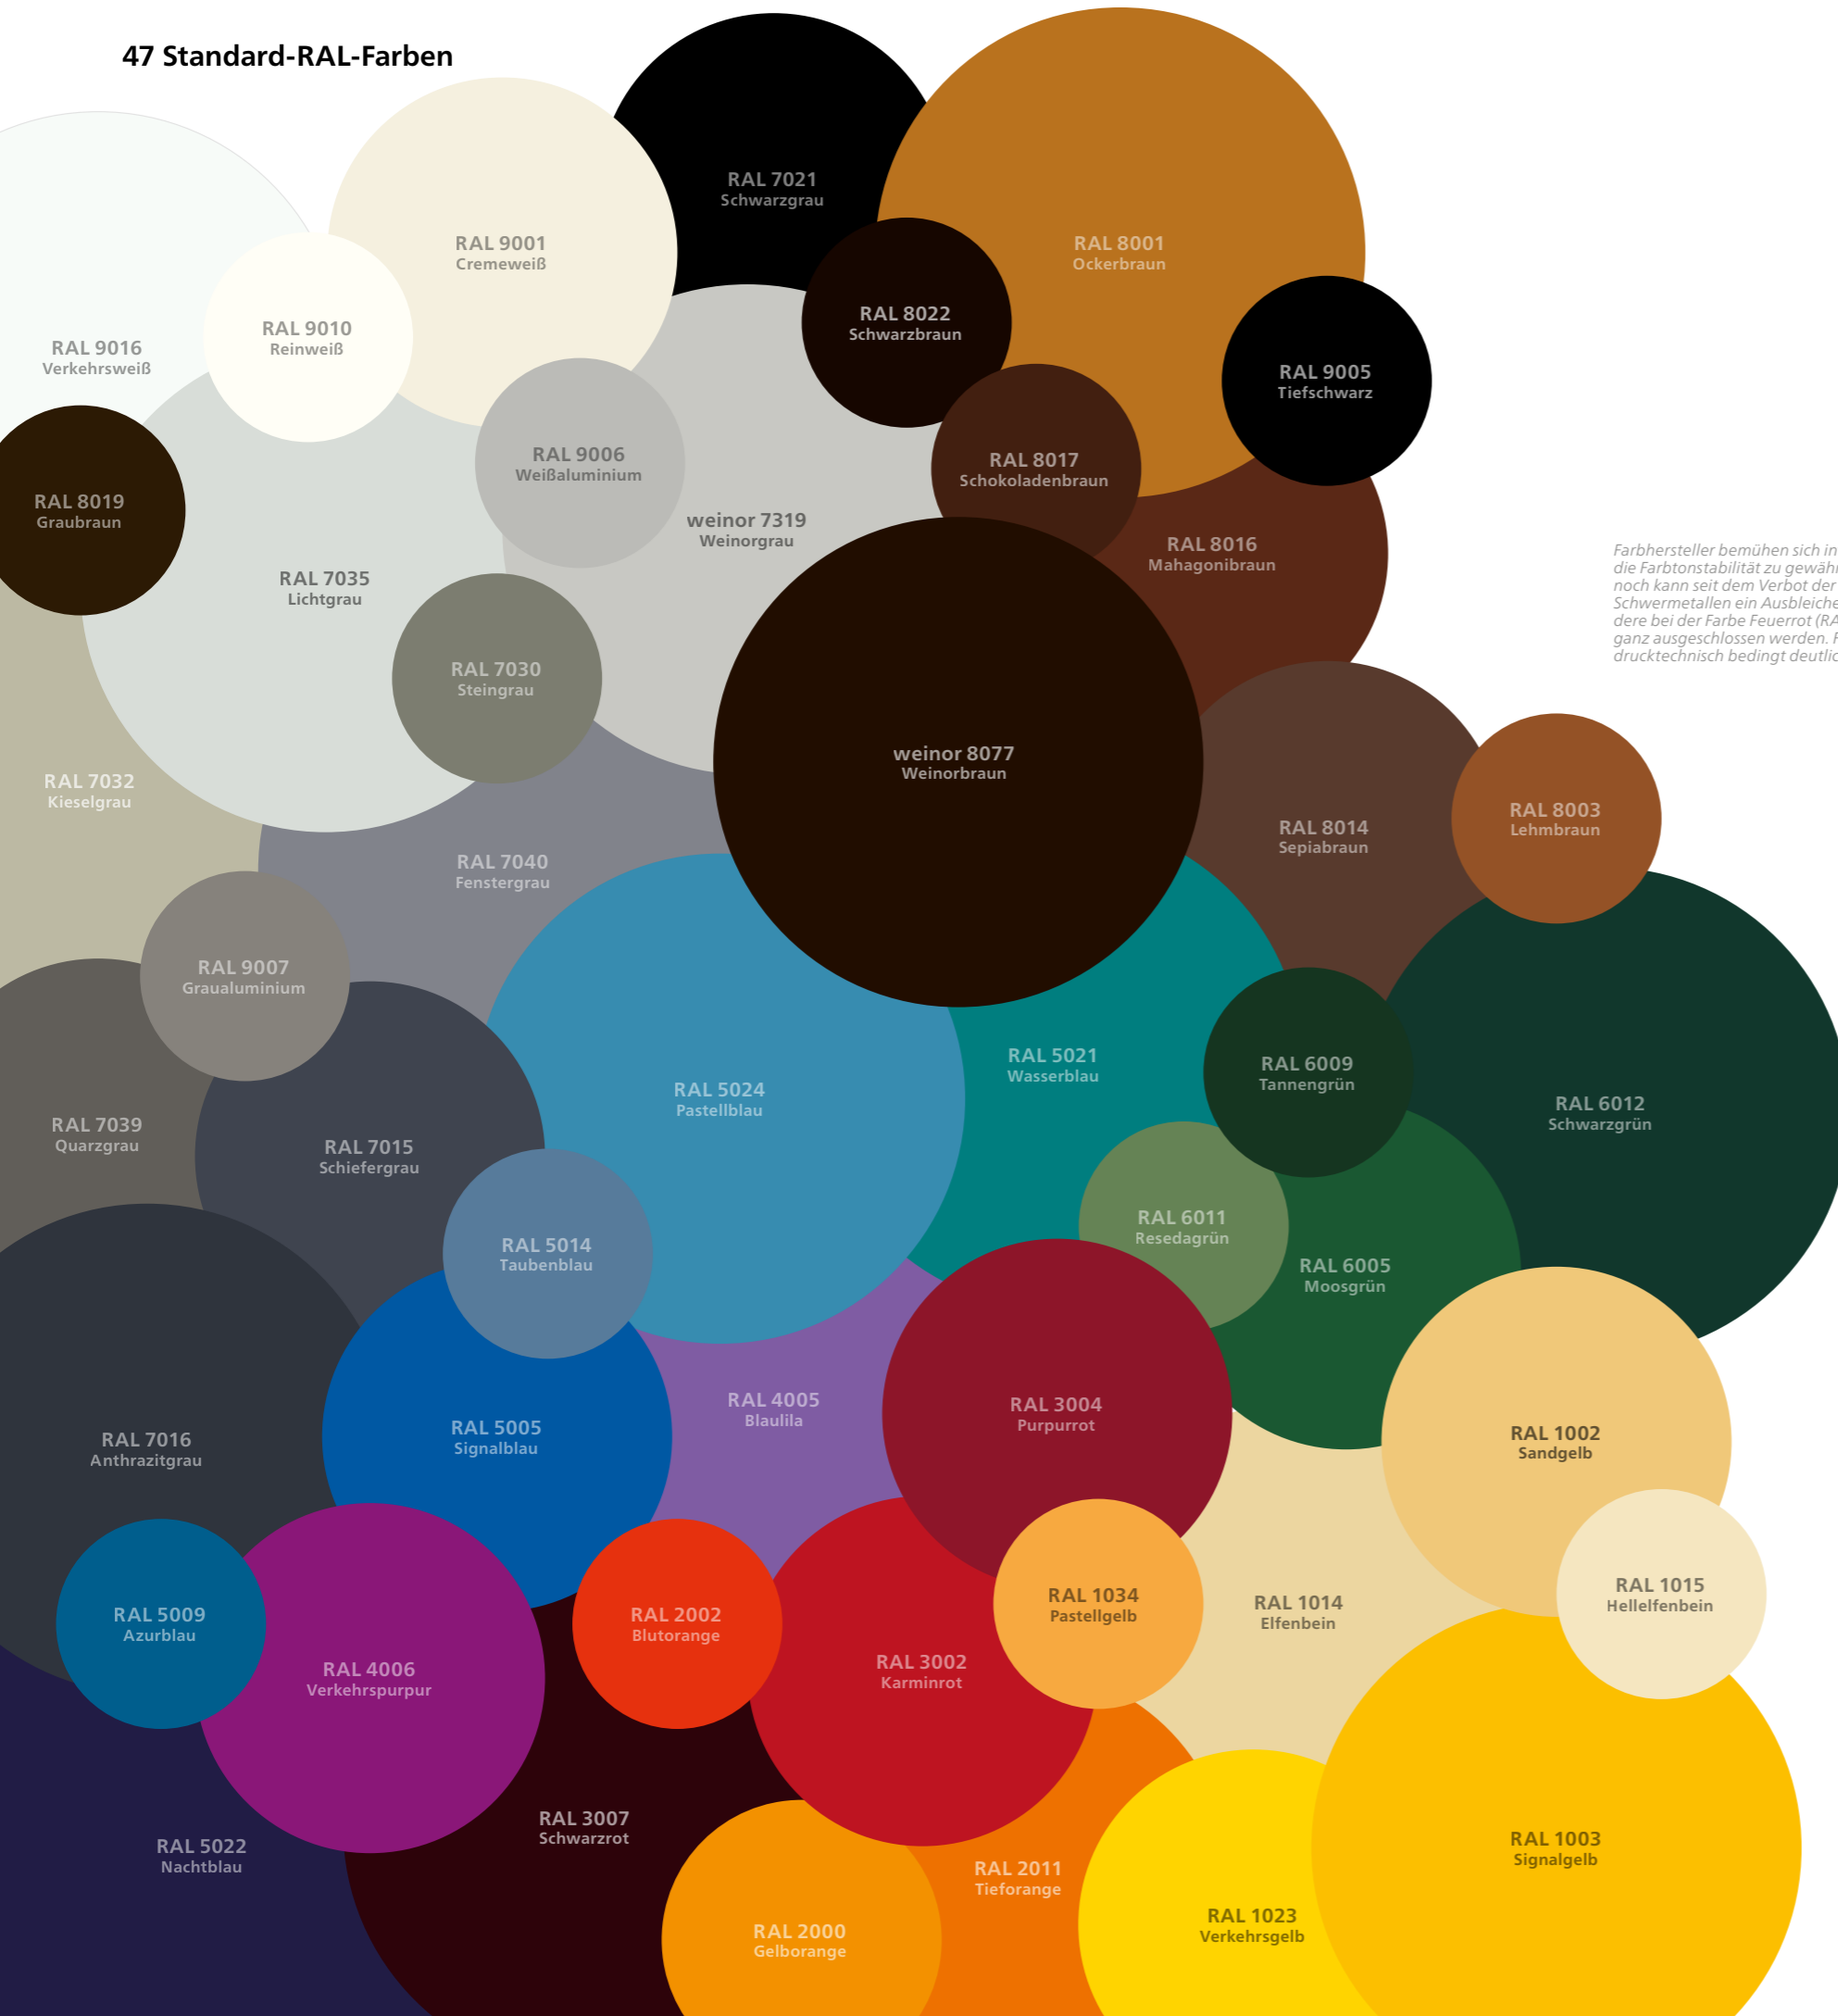

47 Standard-RAL-Farben